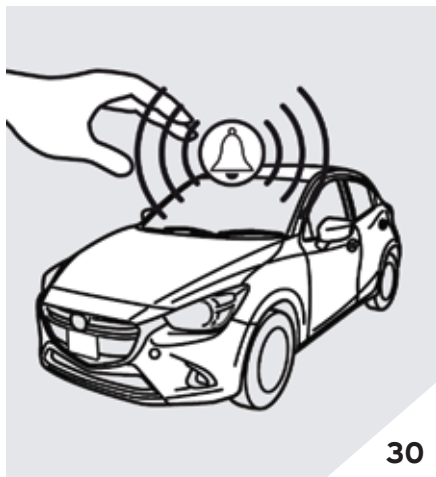

30

31

32

33

34

35

36

37

SIGURANȚĂ

30 Sistem de alarmă

Senzorul cu ultrasunete protejează interiorul vehiculului Dvs.

31 Set de proiectoare pentru ceață cu halogen

Rulați mai relaxat în condiții de ceață.

32 Sistem de asistență la parcare spate

Afișează distanța dintre autovehicule și alte obiecte - pentru o parcare fără probleme. Dotat cu patru senzori și semnal acustic de avertizare.

33 Scaun pentru copii Römer Baby Safe Plus

Pentru 0-13 kg (grupa de vârstă 0+)

34 Scaun pentru copii Römer Kid Plus (Isofix)

Pentru 9-18 kg (grupa de vârstă I), adaptor Isofix separat

35 Scaun pentru copii Römer Kid Plus

Pentru 15-36 kg (grupele de vârstă de II + III)

SISTEM AUDIO & SISTEM DE NAVIGAȚIE

36 Adaptor USB

Conexiune de la adaptorul USB la Micro USB.

37 Sistem de navigație Mazda

Software pentru sistemul dumneavoastră de navigație. Începând cu dotarea Attraction.