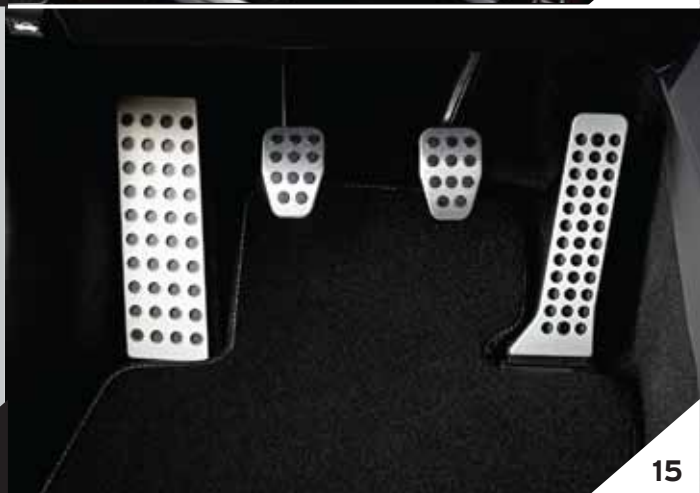

7

8

14

9

10

15

11

12

13

16

12 Set de capace ventil

Set compus din patru bucăți. Decorați-vă jantele din aliaj cu aceste capace de ventil decorative.

13 Sistem de protecție pentru prevenirea furtului roților

Set compus din patru bucăți. Asigurați-vă jantele din aliaj cu acest sistem de protecție pentru prevenirea furtului roților.

DOTĂRI INTERIOARE

14 Iluminare de bun-venit

Iluminare albă cu LED pentru zona de la picioare (pe partea conducătorului auto și pe partea pasagerului din față).

15 Pedale din aluminiu + suport pentru picioare

Aduceți atmosfera marilor curse în autovehiculul dumneavoastră Mazda2 - cu acest set de pedale din aluminiu de înaltă calitate. Suportul pentru picioare trebuie comandat separat.

16 Set praguri cu emblema Mazda2

Set praguri cu emblema Mazda2. Format din patru bucăți pentru partea față și spate.

TRANSPORT

17 Cârlig de remorcare

Acum puteți transporta chiar și cele mai grele încărcături. Detașabil. Sarcină suportată: 50 kg

18 Suport pentru bicicletă pentru cârligul de remorcare

Pentru fixarea la cârligul de remorcare, potrivit montat pe transportul a două biciclete.

19 Suport pentru șinele de transport

Suport de bază pentru numeroase articole. Sarcină max. 50 kg

20 Set biciclete pentru o bicicletă

Pentru fixarea pe o șină de transport. Sarcina max. 20 kg